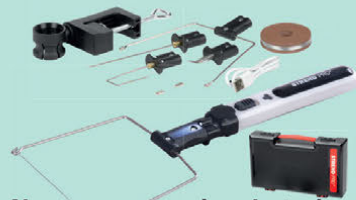

Aku pero na rezanie polystyrénu

Aku napätie: 4 V / Kapacita akumulátora: 2,0 Ah / Max. teplota: 550 °C / Doba zahriatia: 10-15 sek.
Príslušenstvo: vidlica s rezacím drôtom (10 m x 38 mm), rezací nôž v tvare U, rezacia ihla, svorka na upevnenie k pracovnému stolu, nadstavec so spájkovacím hrotom a USB-C nabíjacím káblom.

2130065

23,90 €